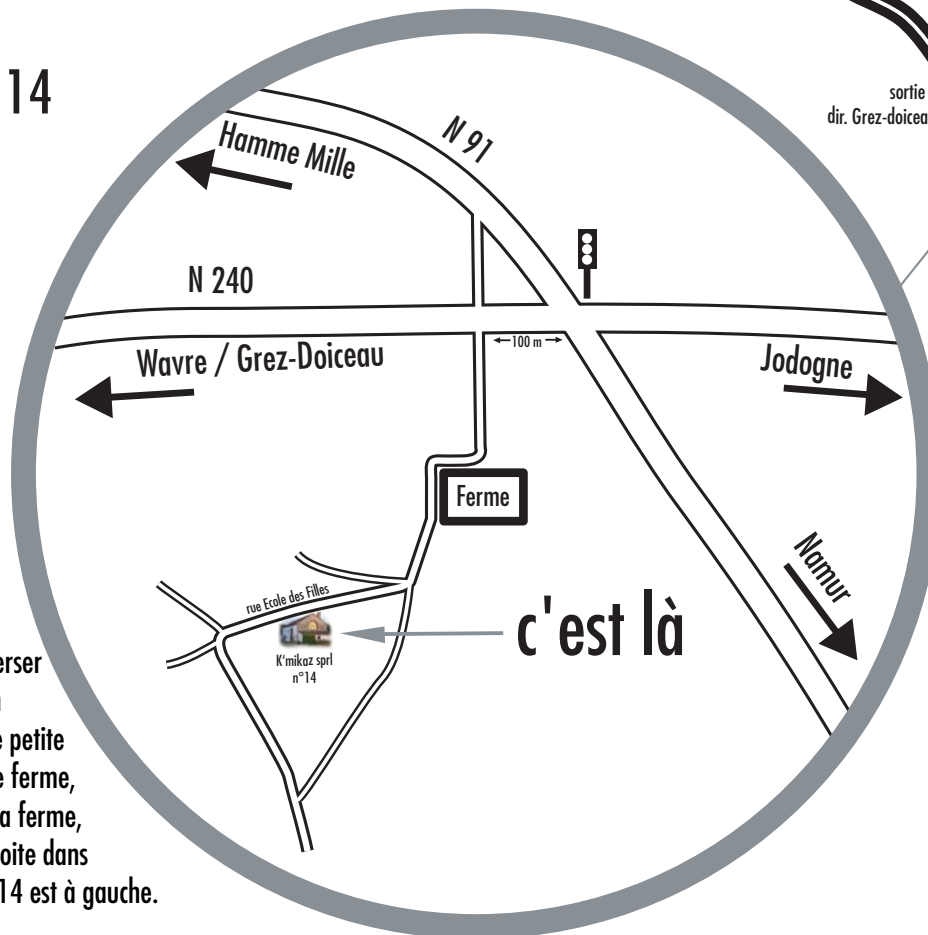

K'mikaz sprl
Rue Ecole des Filles, 14
1315 Piétrebais
010/88 12 10
0475/86 15 94

Venant de la E411

Sortie 8 vers Grez-Doiceau N25, passer le premier rond-piont, au deuxième rond-piont, prendre la direction et traverser Grez-Doiceau, traverser un bois, 100 m avant un feu, tourner à droite dans une petite route qui va droit vers une belle grande ferme, suivre cette petite route qui contourne la ferme, arrivé à un petit carrefour, tourner à droite dans la rue Ecole de Fille, faire 100 m, le n°14 est à gauche.

Venant de la E40

Sortie 23 vers Waver (Wavre), traverser un long bois, arrivé à Hamme Mille (attention aux excès de vitesse !), prendre direction Namur N 91 (c'est tout droit), ± 6 km plus loin, arrivé au 1^{er} feu, tourner à droite vers Wavre/Grez-Doiceau, faire 100 m et tourner à gauche dans une petite route qui va droit vers une belle grande ferme, suivre cette petite route qui contourne la ferme, arrivé à un petit carrefour, tourner à droite dans la rue Ecole de Fille, faire 100 m, le n°14 est à gauche.