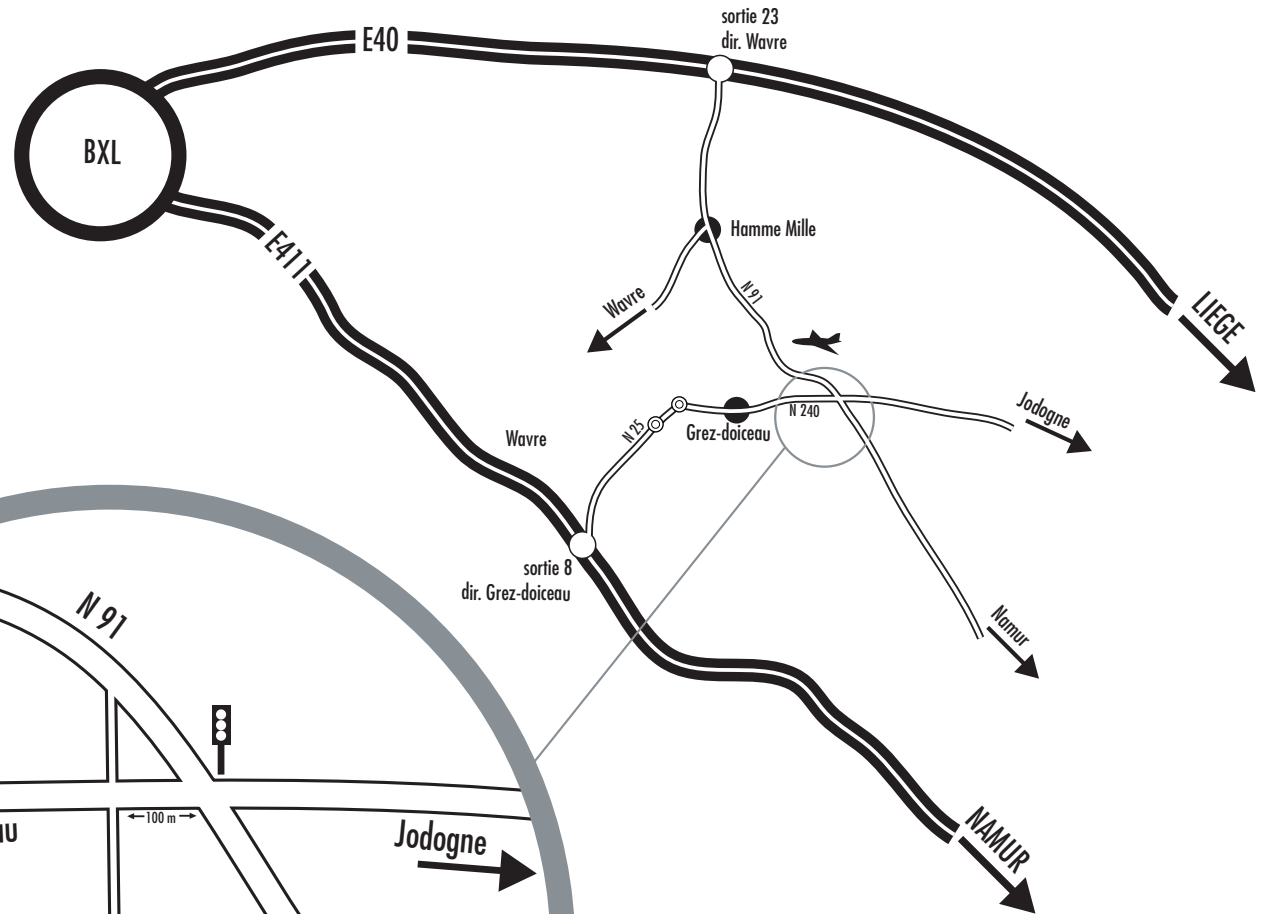

K'mikaz sprl
Rue Ecole des Filles, 14
1315 Piétrebais
010/88 12 10
0475/86 15 94

Venant de la E411

Sortie 8 vers Grez-Doiceau N25, passer le premier rond-piont, au deuxième rond-piont, prendre la direction et traverser Grez-Doiceau, traverser un bois, 100 m avant un feu, tourner à droite dans une petite route qui va droit vers une belle grande ferme, suivre cette petite route qui contourne la ferme, arrivé à un petit carrefour, tourner à droite dans la rue Ecole de Fille, faire 100 m, le n°14 est à gauche.

Venant de la E40

Sortie 23 vers Waver (Wavre), traverser un long bois, arrivé à Hamme Mille (attention aux excès de vitesse !), prendre direction Namur N 91 (c'est tout droit), ± 6 km plus loin, arrivé au 1^{er} feu, tourner à droite vers Wavre/Grez-Doiceau, faire 100 m et tourner à gauche dans une petite route qui va droit vers une belle grande ferme, suivre cette petite route qui contourne la ferme, arrivé à un petit carrefour, tourner à droite dans la rue Ecole de Fille, faire 100 m, le n°14 est à gauche.